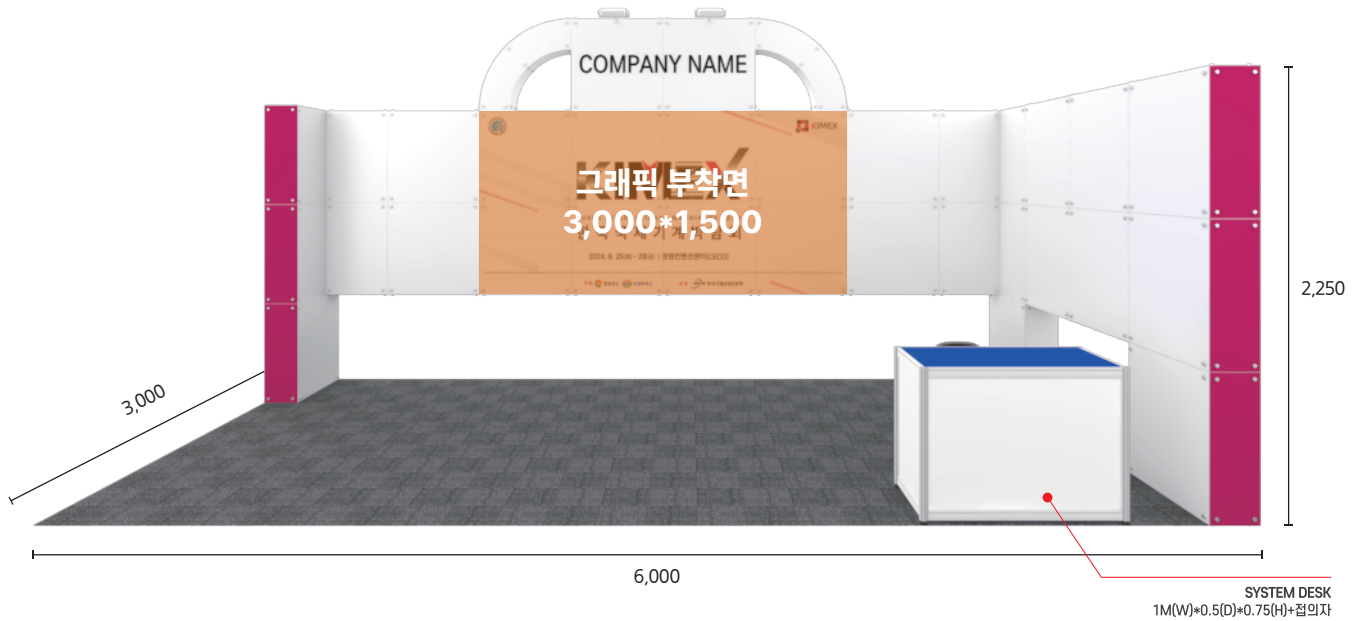

프리미엄 부스 2부스
(3,000*6,000*3,000)

기본 제공 내역서

품명	규격	단위	수량
인포데스크/접이자		SET	1
콘센트	220V	KW	1
ARM HQI	50w	EA	2

프리미엄 부스 3부스
(9,000*3,000*3,750)

기본 제공 내역서

품명	규격	단위	수량
인포데스크/접의자		SET	1
콘센트	220V	KW	1
ARM HQI	50w	EA	4

프리미엄 부스 4부스
(6,000*6,000*3,500)

기본 제공 내역서

품명	규격	단위	수량
인포데스크/접의자		SET	1
콘센트	220V	KW	1
ARM HQI	50w	EA	4

프리미엄 부스 6부스
(9,000*6,000*4,250)

기본 제공 내역서

품명	규격	단위	수량
인포데스크/접의자		SET	1
콘센트	220V	KW	1
ARM HQI	50w	EA	5