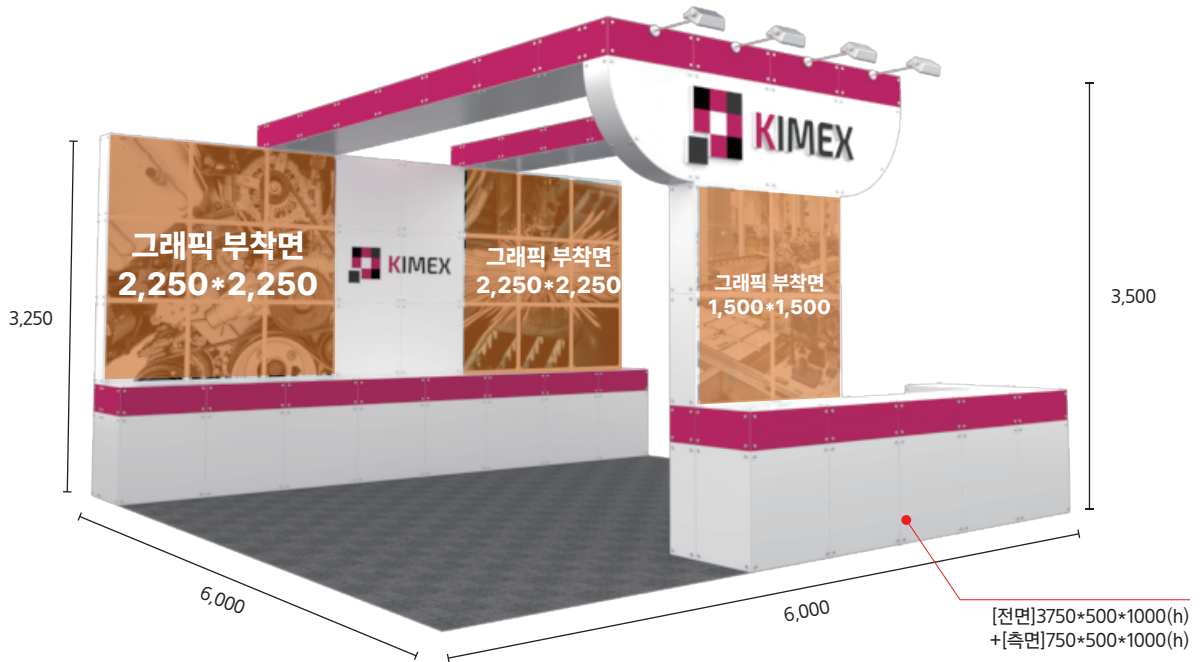

프리미엄 부스 2부스
(3,000*6,000*3,000)

기본 제공 내역서

품명	규격	단위	수량
인포데스크/접이자		SET	1
콘센트	220V	KW	1
ARM HQI	50w	EA	2

프리미엄 부스 3부스
(9,000*3,000*3,750)

기본 제공 내역서

품명	규격	단위	수량
인포데스크/접의자		SET	1
콘센트	220V	KW	1
ARM HQI	50w	EA	4

프리미엄 부스 4부스
(6,000*6,000*3,500)

기본 제공 내역서

품명	규격	단위	수량
인포데스크/접의자		SET	1
콘센트	220V	KW	1
ARM HQI	50w	EA	4

프리미엄 부스 6부스
(9,000*6,000*4,250)

기본 제공 내역서

품명	규격	단위	수량
인포데스크/접의자		SET	1
콘센트	220V	KW	1
ARM HQI	50w	EA	5