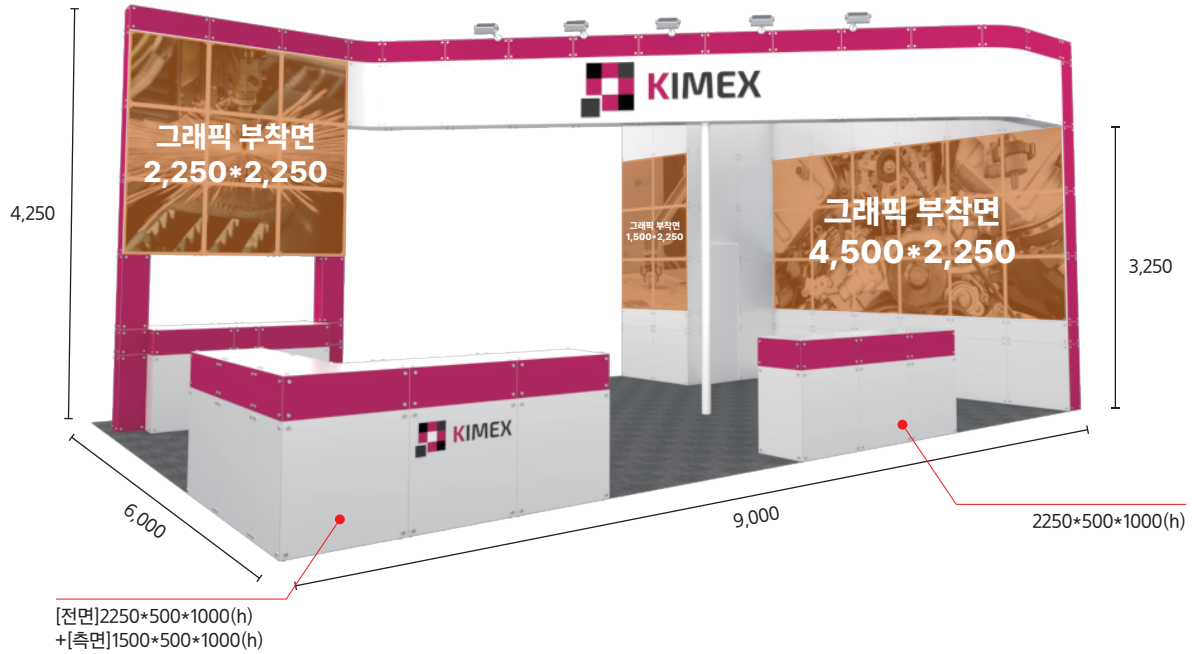

프리미엄 부스 2부스
(3,000*6,000*3,000)

기본 제공 내역서

품명	규격	단위	수량
인포데스크/접이자		SET	1
콘센트	220V	KW	1
ARM HQI	50w	EA	2

프리미엄 부스 3부스
(9,000*3,000*3,750)

기본 제공 내역서

품명	규격	단위	수량
인포데스크/접의자		SET	1
콘센트	220V	KW	1
ARM HQI	50w	EA	4

프리미엄 부스 4부스
(6,000*6,000*3,500)

기본 제공 내역서

품명	규격	단위	수량
인포데스크/접의자		SET	1
콘센트	220V	KW	1
ARM HQI	50w	EA	4

프리미엄 부스 6부스
(9,000*6,000*4,250)

기본 제공 내역서

품명	규격	단위	수량
인포데스크/접의자		SET	1
콘센트	220V	KW	1
ARM HQI	50w	EA	5