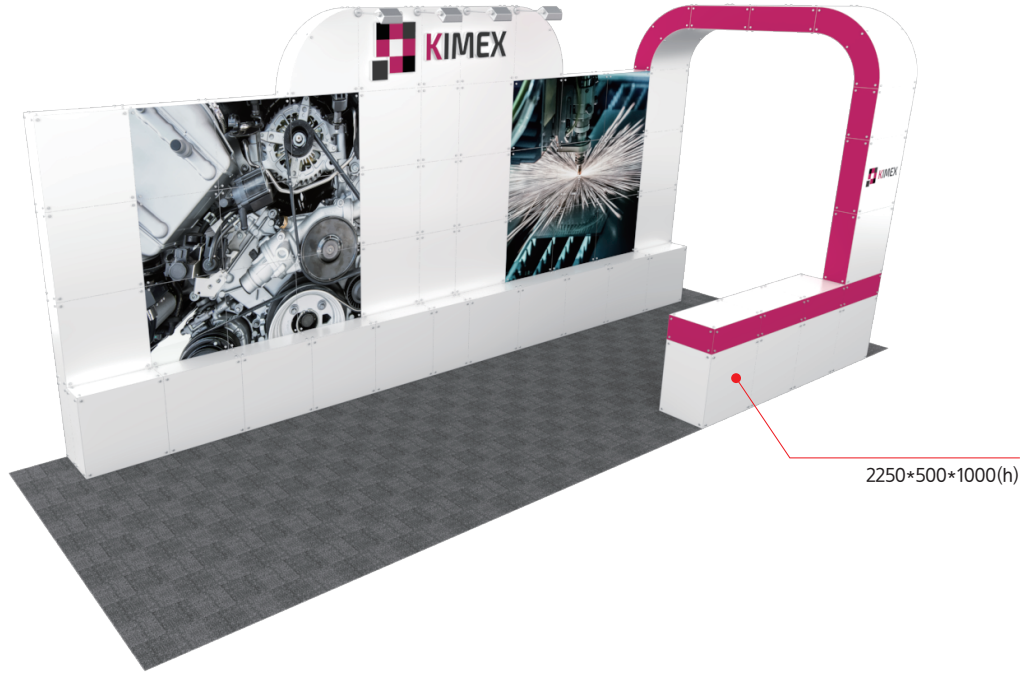

프리미엄 부스 2부스
(3,000*6,000*3,000)

기본 제공 내역서

품명	규격	단위	수량
인포데스크/접이자		SET	1
콘센트	220V	KW	1
ARM HQI	50w	EA	2

프리미엄 부스 3부스
(9,000*3,000*3,750)

기본 제공 내역서

품명	규격	단위	수량
인포데스크/접의자		SET	1
콘센트	220V	KW	1
ARM HQI	50w	EA	4

프리미엄 부스 4부스
(6,000*6,000*3,500)

기본 제공 내역서

품명	규격	단위	수량
인포데스크/접의자		SET	1
콘센트	220V	KW	1
ARM HQI	50w	EA	4

프리미엄 부스 6부스
(9,000*6,000*4,250)

기본 제공 내역서

품명	규격	단위	수량
인포데스크/접의자		SET	1
콘센트	220V	KW	1
ARM HQI	50w	EA	5