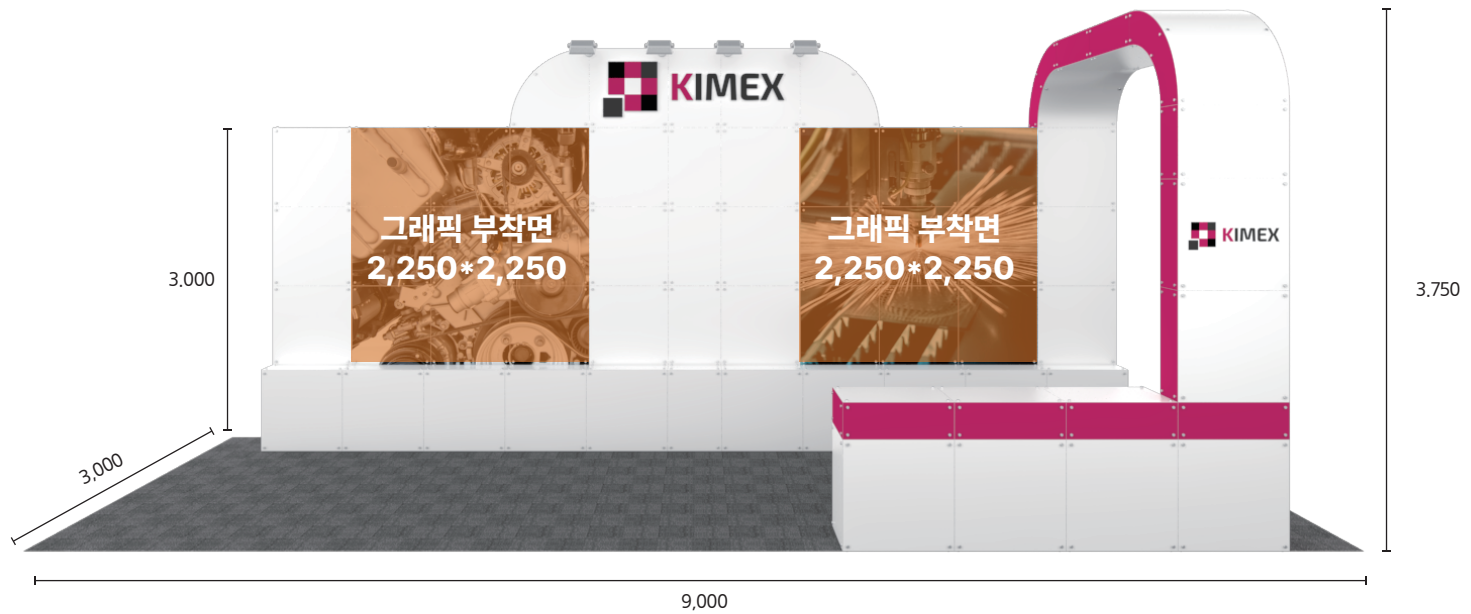

프리미엄 부스 2부스
(3,000*6,000*3,000)

기본 제공 내역서

품명	규격	단위	수량
인포데스크/접이자		SET	1
콘센트	220V	KW	1
ARM HQI	50w	EA	2

프리미엄 부스 3부스
(9,000*3,000*3,750)

기본 제공 내역서

품명	규격	단위	수량
인포데스크/접의자		SET	1
콘센트	220V	KW	1
ARM HQI	50w	EA	4

프리미엄 부스 4부스
(6,000*6,000*3,500)

기본 제공 내역서

품명	규격	단위	수량
인포데스크/접의자		SET	1
콘센트	220V	KW	1
ARM HQI	50w	EA	4

프리미엄 부스 6부스
(9,000*6,000*4,250)

기본 제공 내역서

품명	규격	단위	수량
인포데스크/접의자		SET	1
콘센트	220V	KW	1
ARM HQI	50w	EA	5