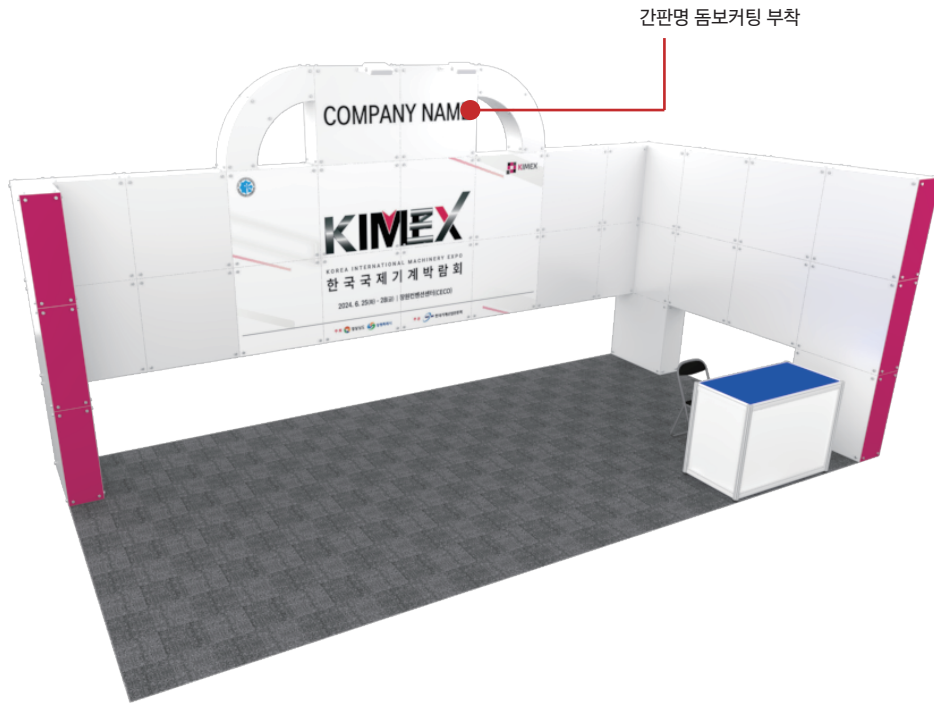

프리미엄 부스 2부스
(3,000*6,000*3,000)

기본 제공 내역서

품명	규격	단위	수량
인포데스크/접이자		SET	1
콘센트	220V	KW	1
ARM HQI	50w	EA	2

프리미엄 부스 3부스
(9,000*3,000*3,750)

기본 제공 내역서

품명	규격	단위	수량
인포데스크/접의자		SET	1
콘센트	220V	KW	1
ARM HQI	50w	EA	4

프리미엄 부스 4부스
(6,000*6,000*3,500)

기본 제공 내역서

품명	규격	단위	수량
인포데스크/접의자		SET	1
콘센트	220V	KW	1
ARM HQI	50w	EA	4

프리미엄 부스 6부스
(9,000*6,000*4,250)

기본 제공 내역서

품명	규격	단위	수량
인포데스크/접의자		SET	1
콘센트	220V	KW	1
ARM HQI	50w	EA	5