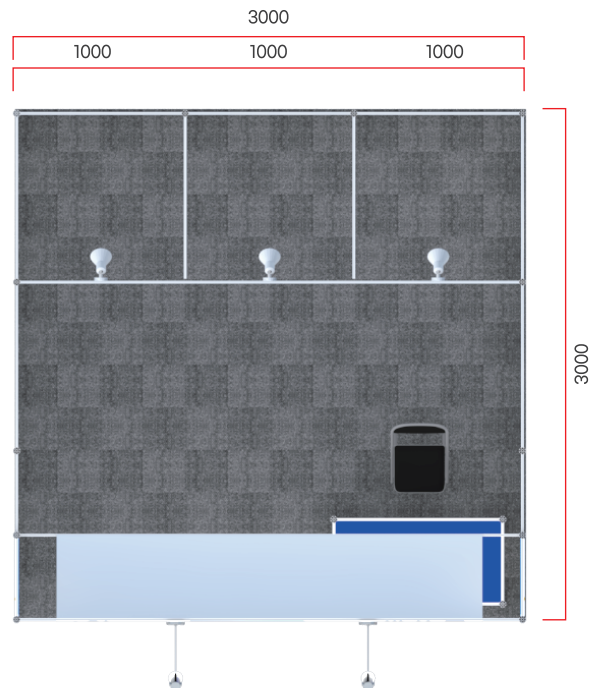

옥타늄 기본부스

3,000*3,000*3,250

기본 제공 내역서

- 상호 간판 _ 현수막출력 (2500*905)
- 측면 간판 _ 현수막출력 (3230*455)
- 안내데스크 _ 1000*500*750(H)
- 전기.조명 _ SPOT 5EA / 220V 콘센트 1EA
- 가구비품 _ 점의자 1EA
- 바닥 _ 지정색 파이텍스