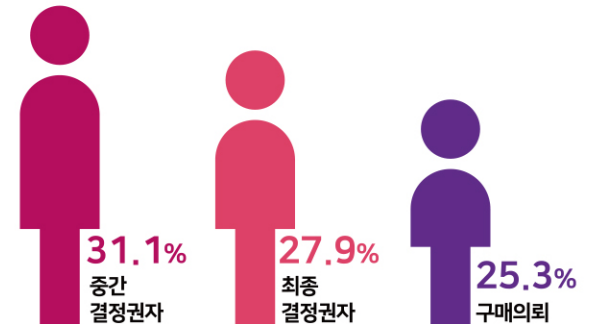

01 KIMEX 2022 개최 결과

KIMEX2022 개최결과

참가국	17개국	
참가업체	157개사	
참가부스	332부스	
참관인원	9,179명	
상담수	2,378건	
상담액	186백만불	

KIMEX2022 전시개요

명칭	제14회 한국국제기계박람회 Korea International Machinery Expo (KIMEX 2022)
기간	2022. 7. 26(화) ~ 7. 29(금) [4일간] 10:00 ~ 17:00 * 마지막 날 16:00까지
장소	창원컨벤션센터(CECO)
규모	157개사 332부스 * 메타버스 온라인 전시 330개사 동시 개최
주최	경상남도, 창원특례시
주관	한국기계산업진흥회

참가업체

참관객