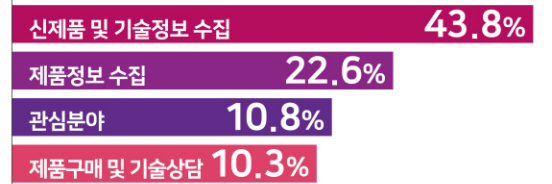

01 KIMEX 2022 개최 결과

KIMEX2022 개최결과

참가국	17개국	
참가업체	157개사	
참가부스	332부스	
참관인원	9,179명	
상담수	2,378건	
상담액	186백만불	

KIMEX2022 전시개요

명칭	제14회 한국국제기계박람회 Korea International Machinery Expo (KIMEX 2022)
기간	2022. 7. 26(화) ~ 7. 29(금) [4일간] 10:00 ~ 17:00 * 마지막 날 16:00까지
장소	창원컨벤션센터(CECO)
규모	157개사 332부스 * 메타버스 온라인 전시 330개사 동시 개최
주최	경상남도, 창원특례시
주관	한국기계산업진흥회

참가업체

참관객