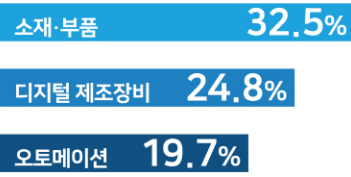

01 KIMEX 2022 개최 결과

KIMEX2022 개최결과

참가국	17개국	
참가업체	157개사	
참가부스	332부스	
참관인원	9,179명	
상담수	2,378건	
상담액	186백만불	

KIMEX2022 전시개요

명칭	제14회 한국국제기계박람회 Korea International Machinery Expo (KIMEX 2022)
기간	2022. 7. 26(화) ~ 7. 29(금) [4일간] 10:00 ~ 17:00 * 마지막 날 16:00까지
장소	창원컨벤션센터(CECO)
규모	157개사 332부스 * 메타버스 온라인 전시 330개사 동시 개최
주최	경상남도, 창원특례시
주관	한국기계산업진흥회

참가업체