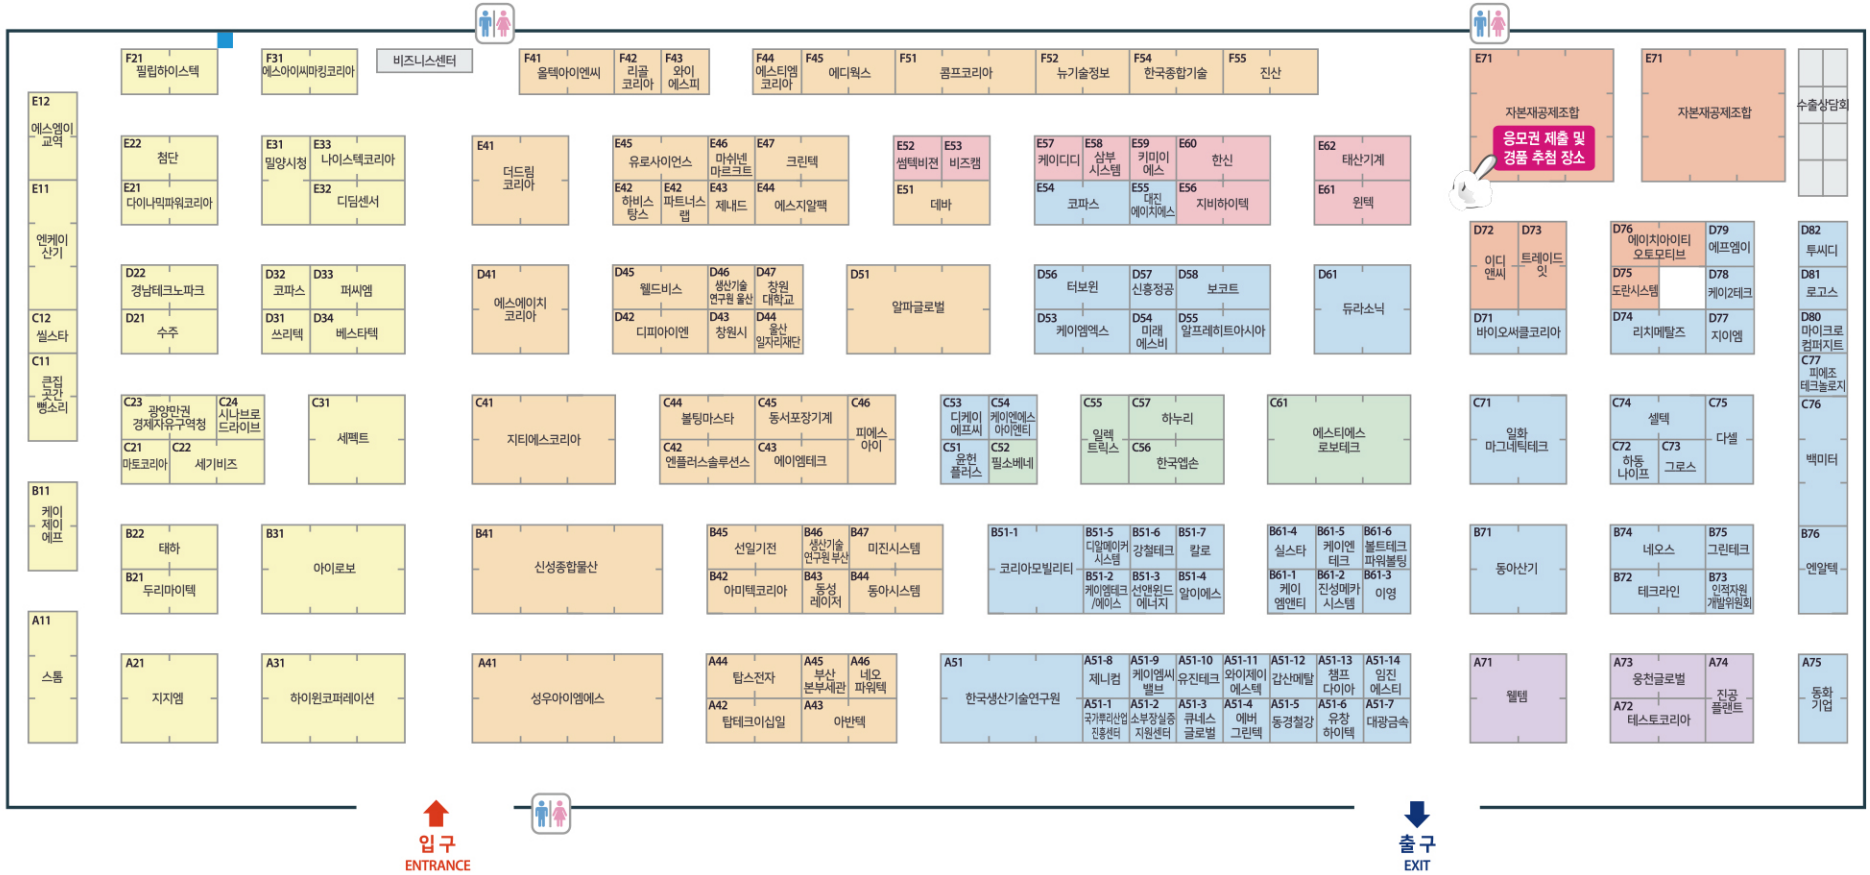

01 KIMEX 2022 부스배치도

- 친환경 소재 · 부품 · 장비
- D.N.A (Data, Networking, AI)
- 오토메이션
- 스마트팩토리
- 에너지/플랜트
- 로봇틱스
- 디지털제조장비