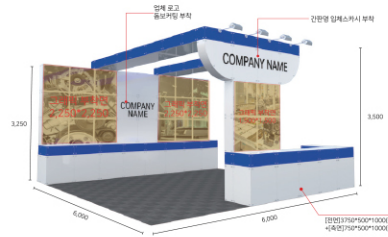

* 부스 제공 내역(사양) 및 디자인 시안 등 장치사 선정 과정에서 변경될 수 있음

할인율

조기신청 1

~ '24년 1월

40%

조기신청 2

~ '24년 3월

30%

일반신청

~ '24년 4월

15%

대기신청

'24년 5월 ~

지역 할인 경남 소재 업체(사업자 등록지 기준) 50% 할인

회원사 할인 본회 회원사인 경우 10% 할인

모든 할인은 독립부스 참가비 기준으로 적용됩니다.

* 할인 중복 적용 시, 최대 50% 할인 적용됩니다. ex) 경남 소재 업체가 '24년 1월 내 신청 시, 할인율 50% 적용.

부대시설

* 부가세 별도

구분	내용	금액	비고
전기	220V(단상) 조명용/ 동력용, 220V/ 380V(삼상) 동력용	60,000원	부스당 220V(단상) 조명용 1kw 무상 제공
압축공기	9mm 15mm 20mm	200,000원 300,000원 400,000원	최대 사용 압력 8.5kg/m
급배수	급수 25mm, 배수 50mm	200,000원	압력 2.5kg/m
인터넷 전용선		120,000원	Lan카드 제외
고객관리시스템	바코드 리더기	200,000원