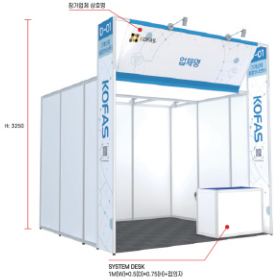

에너지

탄소중립기술
(탈탄소, 탄소포집, 공정 고도화), 플랜트,
신재생에너지(태양광/열, 수소, 풍력, 해양에너지),
에너지 관리 및 저장시스템

03 참가안내 / 참가비 및 할인율

부스유형 및 참가비

* 부가세 별도

독립부스

2,000,000 원/부스
공간만 제공

조립부스

2,450,000 원/부스
기본장치비 포함/옥타자재

프리미엄부스

3,200,000 원/부스
프리미엄부스 장치 포함/블럭자재
*프리미엄 부스는 2부스 이상 신청 가능

품목	사양(WxD*H)	수량	비고
부스 형태(옥타늄)	3m x 3m x 3.23m	1식	-
정면 배너	2.9m(w) x 0.9m(h)	1개	-
측면 배너	2.4m(w) x 0.8m(h)	1개	먼트입에 따라 배너추가
필라 배너	0.45m(w) x 3.23m(h)	2개	부스번호 및 세부관 표시
안내데스크 및 의자	-	1세트	-
바닥 파이텍스(방염)	-	9㎡	1부스 당 9㎡ 증가
소프트라이트	LED 10w	5개	1부스 당 5EA 증가
콘센트	220V 단상 2구	1개	-