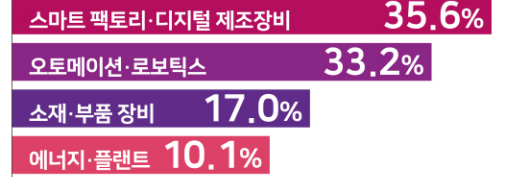

01 KIMEX 2022 개최 결과

KIMEX2022 개최결과

참가국	17개국	
참가업체	157개사	
참가부스	332부스	
참관인원	9,179명	
상담수	2,378건	
상담액	186백만불	

KIMEX2022 전시개요

명칭	제14회 한국국제기계박람회 Korea International Machinery Expo (KIMEX 2022)
기간	2022. 7. 26(화) ~ 7. 29(금) [4일간] 10:00 ~ 17:00 * 마지막 날 16:00까지
장소	창원컨벤션센터(CECO)
규모	157개사 332부스 * 메타버스 온라인 전시 330개사 동시 개최
주최	경상남도, 창원특례시
주관	한국기계산업진흥회

참가업체

참관객