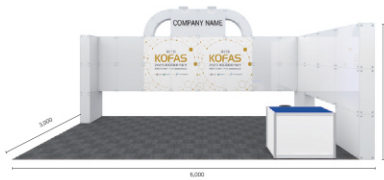

* 부스 제공 내역(사양) 및 디자인 시안 등 장치사 선정 과정에서 변경될 수 있음

할인율

조기신청 1

~ '24년 1월

40%

조기신청 2

~ '24년 3월

30%

일반신청

~ '24년 4월

15%

대기신청

'24년 5월 ~

지역 할인 경남 소재 업체(사업자 등록지 기준) 50% 할인

회원사 할인 본회 회원사인 경우 10% 할인

모든 할인은 독립부스 참가비 기준으로 적용됩니다.

* 할인 중복 적용 시, 최대 50% 할인 적용됩니다. ex) 경남 소재 업체가 '24년 1월 내 신청 시, 할인율 50% 적용.

부대시설

* 부가세 별도

구분	내용	금액	비고
전기	220V(단상) 조명용/ 동력용, 220V/ 380V(삼상) 동력용	60,000원	부스당 220V(단상) 조명용 1kw 무상 제공
압축공기	9mm 15mm 20mm	200,000원 300,000원 400,000원	최대 사용 압력 8.5kg/m
급배수	급수 25mm, 배수 50mm	200,000원	압력 2.5kg/m
인터넷 전용선		120,000원	Lan카드 제외
고객관리시스템	바코드 리더기	200,000원