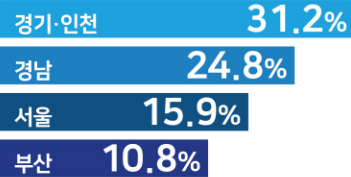

01 KIMEX 2022 개최 결과

KIMEX2022 개최결과

참가국	17개국	
참가업체	157개사	
참가부스	332부스	
참관인원	9,179명	
상담수	2,378건	
상담액	186백만불	

KIMEX2022 전시개요

명칭	제14회 한국국제기계박람회 Korea International Machinery Expo (KIMEX 2022)
기간	2022. 7. 26(화) ~ 7. 29(금) [4일간] 10:00 ~ 17:00 * 마지막 날 16:00까지
장소	창원컨벤션센터(CECO)
규모	157개사 332부스 * 메타버스 온라인 전시 330개사 동시 개최
주최	경상남도, 창원특례시
주관	한국기계산업진흥회

참가업체