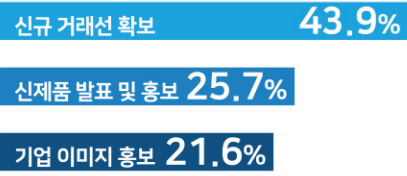

01 KIMEX 2022 개최 결과

KIMEX2022 개최결과

참가국	17개국	
참가업체	157개사	
참가부스	332부스	
참관인원	9,179명	
상담수	2,378건	
상담액	186백만불	

KIMEX2022 전시개요

명칭	제14회 한국국제기계박람회 Korea International Machinery Expo (KIMEX 2022)
기간	2022. 7. 26(화) ~ 7. 29(금) [4일간] 10:00 ~ 17:00 * 마지막 날 16:00까지
장소	창원컨벤션센터(CECO)
규모	157개사 332부스 * 메타버스 온라인 전시 330개사 동시 개최
주최	경상남도, 창원특례시
주관	한국기계산업진흥회

참가업체