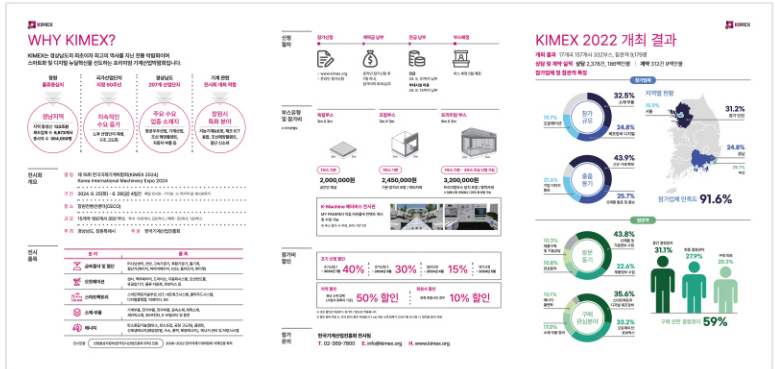

• 신청절차

• 온라인 전시회

• K-Machine 메타버스 전시관

- ▶ 참가업체 로그인, My Page에서 자유롭게 콘텐츠 게시 및 수정 가능
- ▶ 부스 참가시 이용료 무료, 유지 기간 1년

포스터 및 브로셔

초청장(온/오프라인)

* 해당 이미지는 이해를 돕기 위한 홍보물 예시입니다.

웹메일